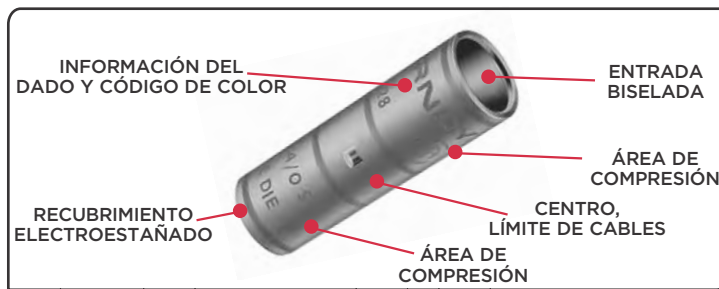

CONECTORES TUBULARES

Código SAP	Catálogo	Descripción
4007769	YS6CL-BOX	CONECTOR TUB.D/COMP.CU/ES BARRIL STD.6AWG 35KV
4007812	YS26	CONECTOR TUB.D/COMP.CU/ES BARRIL LAR.2/0AWG 35KV
4007811	YS28	CONECTOR TUB.D/COMP.CU/ES BARRIL LAR.4/0AWG 35KV
4007810	YS29	CONECTOR TUB.D/COMP.CU/ES BARRIL LAR.250MCM 35KV